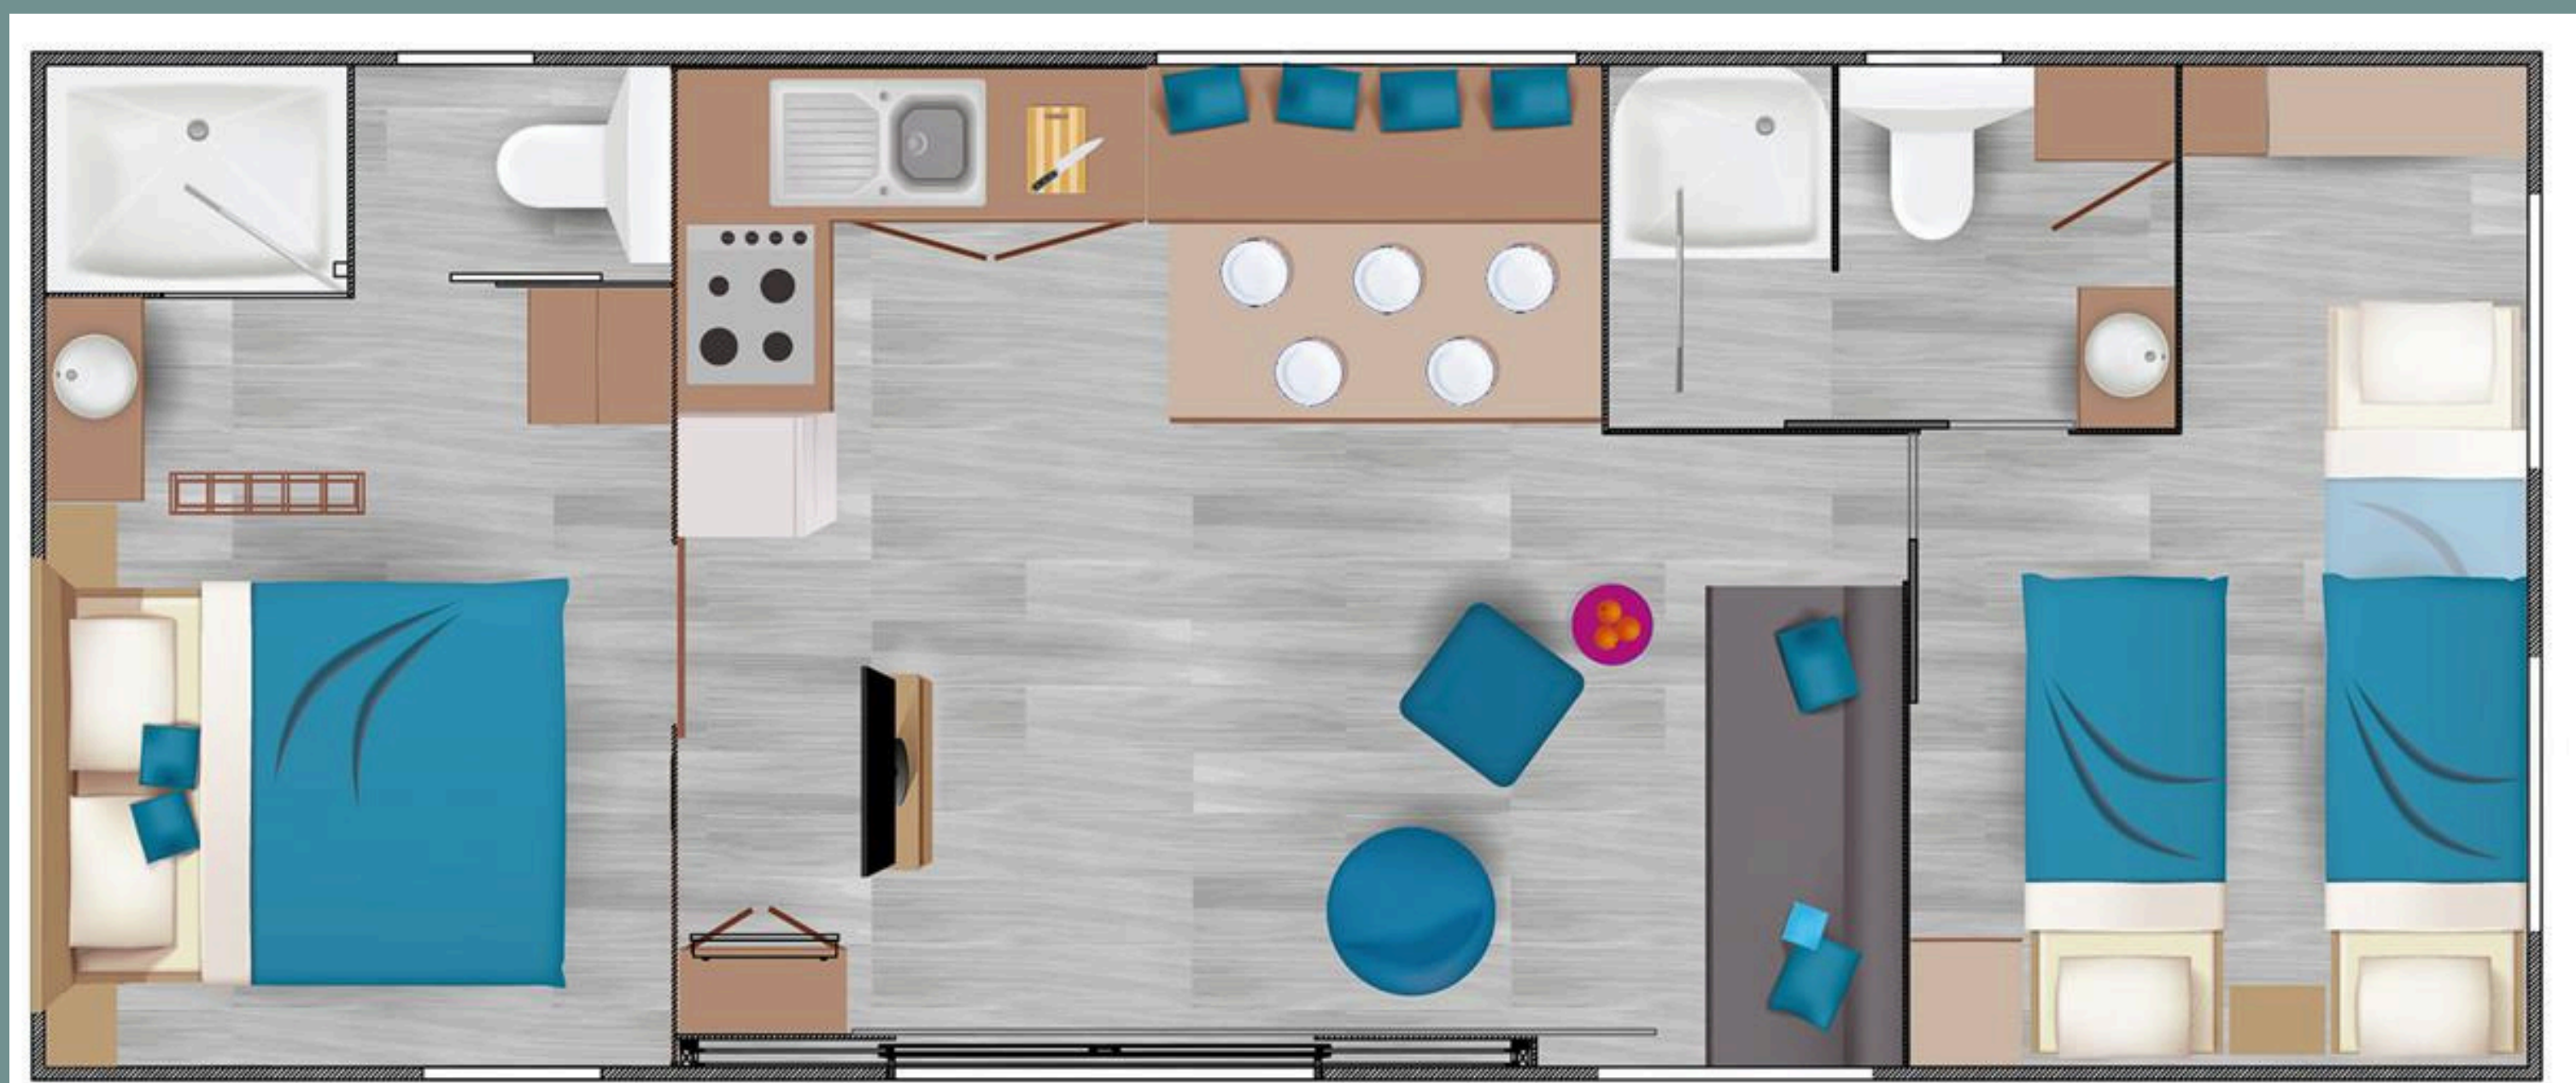

KANI

GAMME PREMIUM - 4 personnes

SERVICE CONFORT : lits faits à l'arrivée, serviettes de bain et de piscine

Télévision
Lave-vaisselle
Plancha
Climatisation
Wi-Fi

-  2 chambres/3 lits
-  2 salles de bain
-  Accès illimité espace de co-working
-  Espace détente piscine : lits à baldaquins

Draps inclus

38 m²

Animaux non autorisés

ZONE PIÉTONNE

ÉQUIPEMENTS INTÉRIEURS

Frigo congélateur

Micro-ondes

Plaque de cuisson gaz (4 feux)

2 transats

Plancha gaz

1 hamac

1 voile d'ombrage

LITERIE

1 chambre avec 1 lit 160cm x 200cm

1 chambre avec 2 lits 90cm x 190cm

Oreillers et couvertures inclus

Lits à baldaquins

Espace co-working