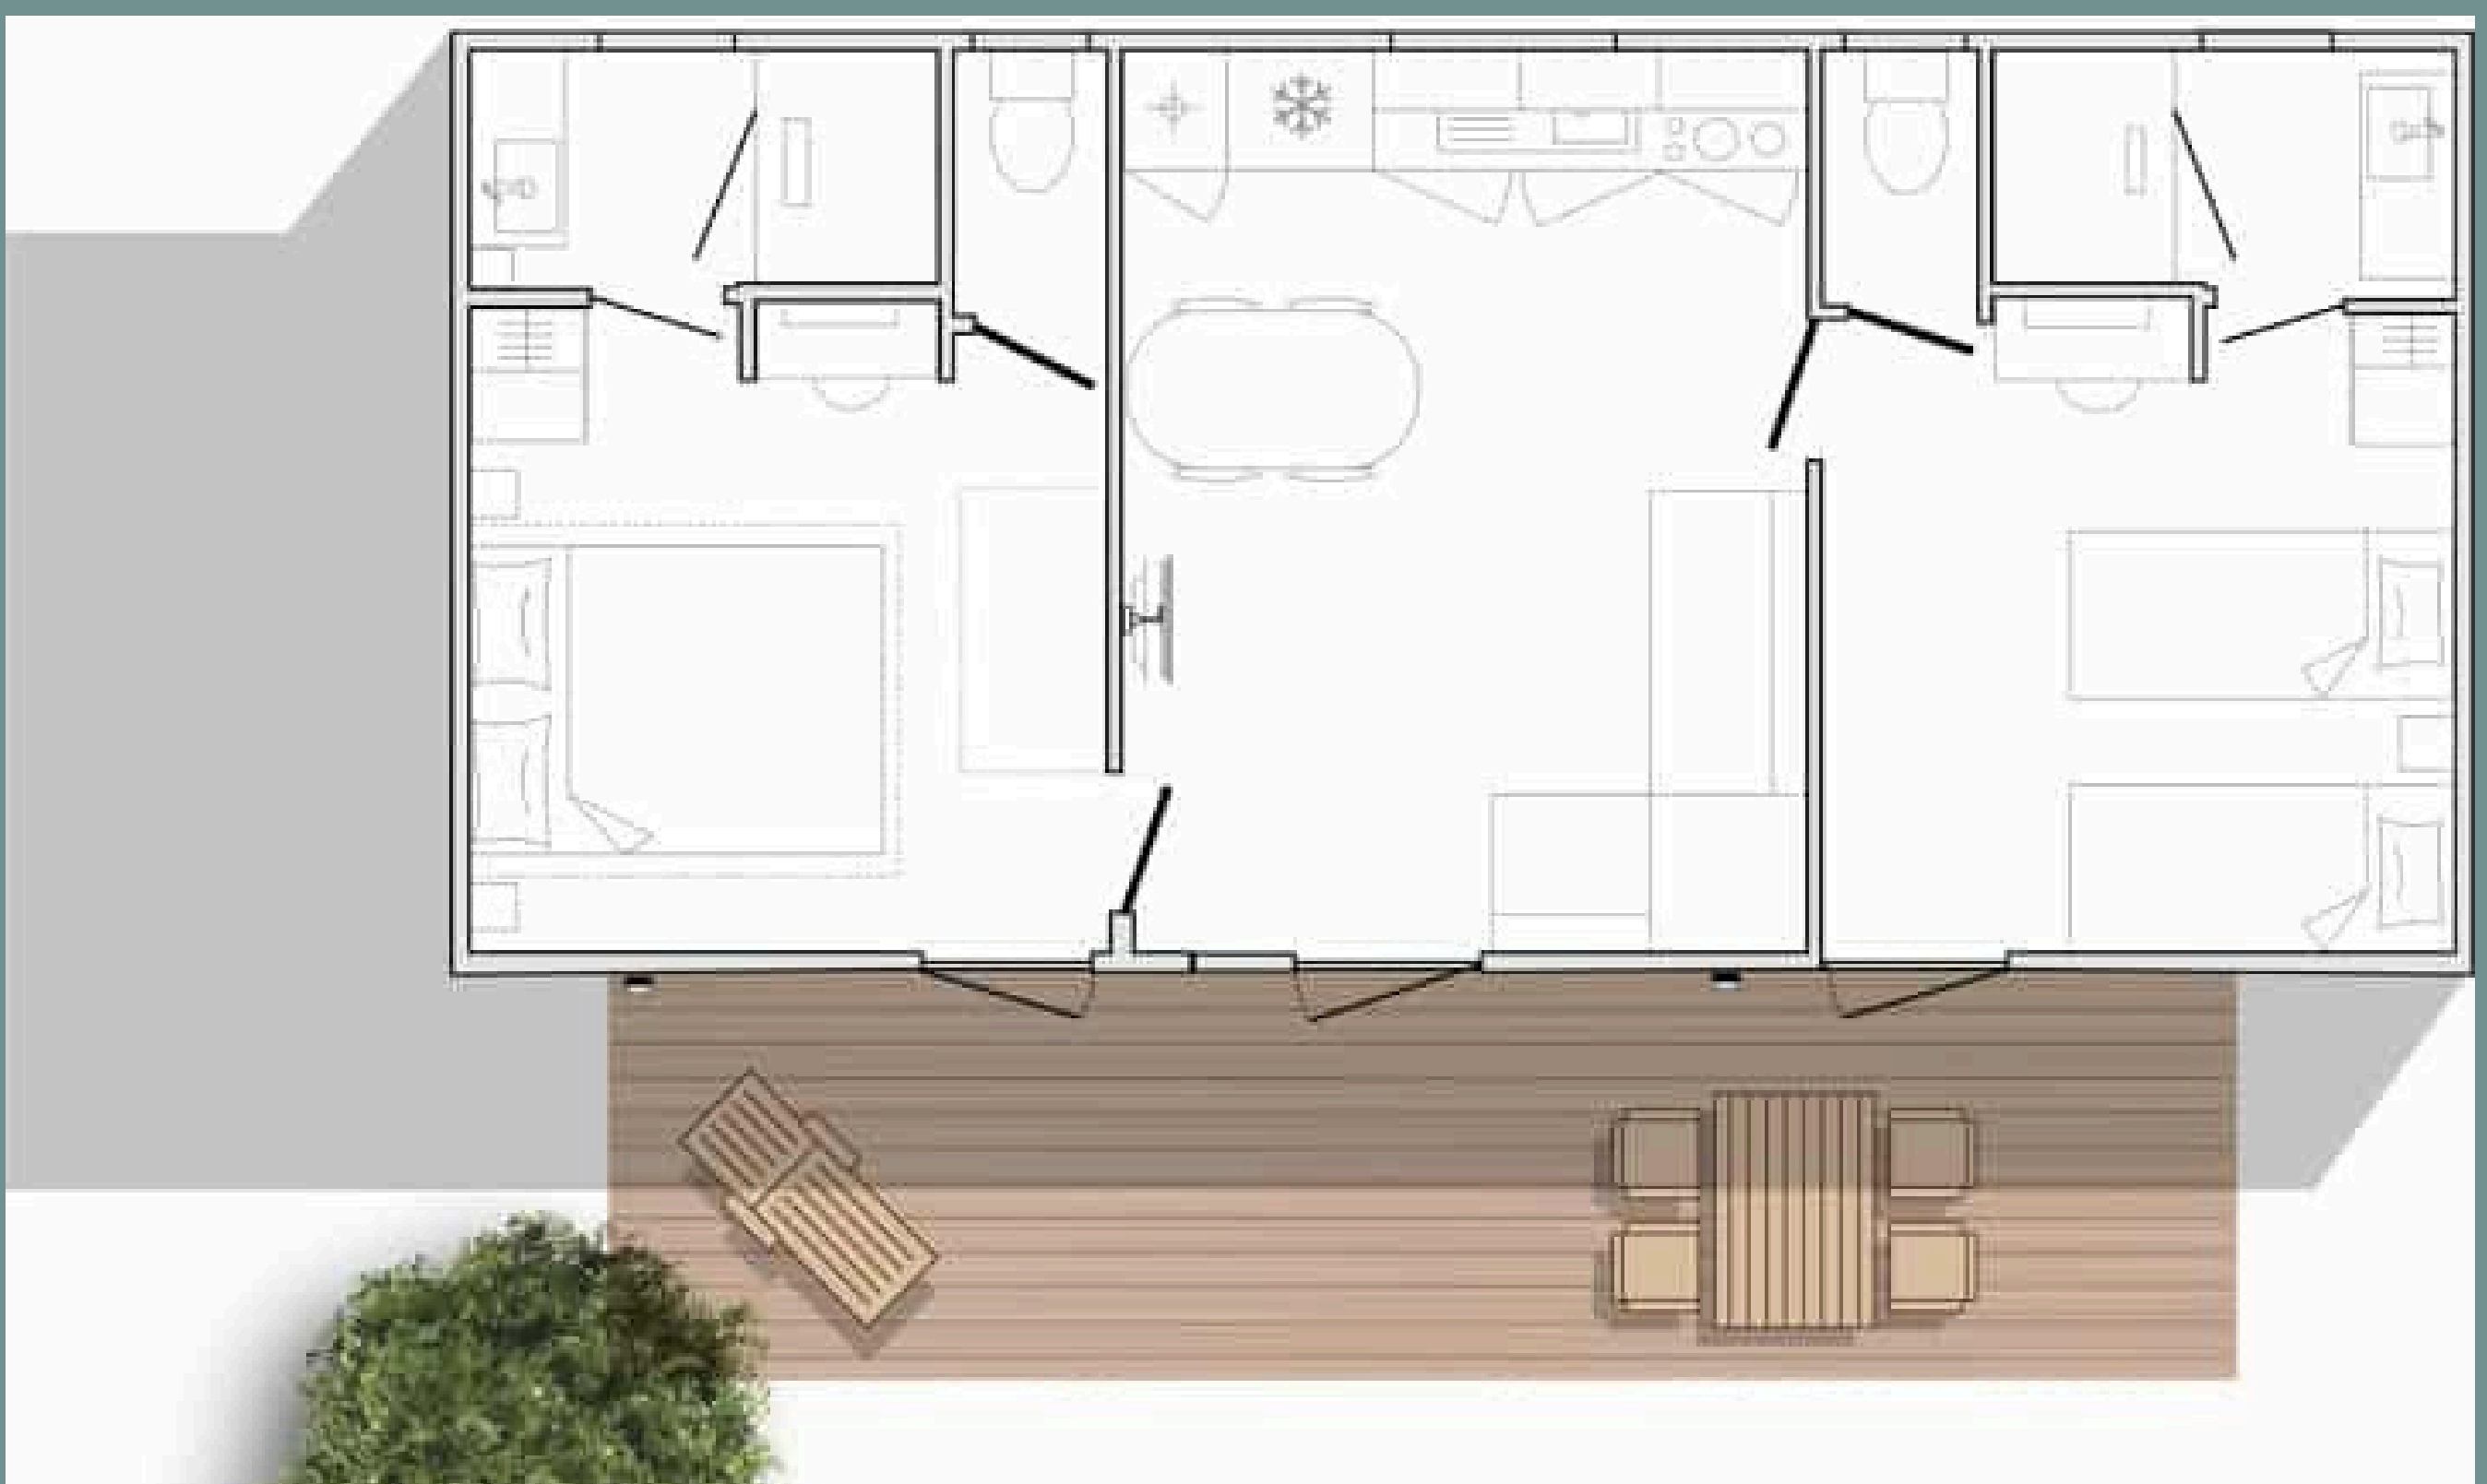

CAMAS

2 habitaciones con 2 camas 160cm x 200cm

Almohadas y mantas incluidas