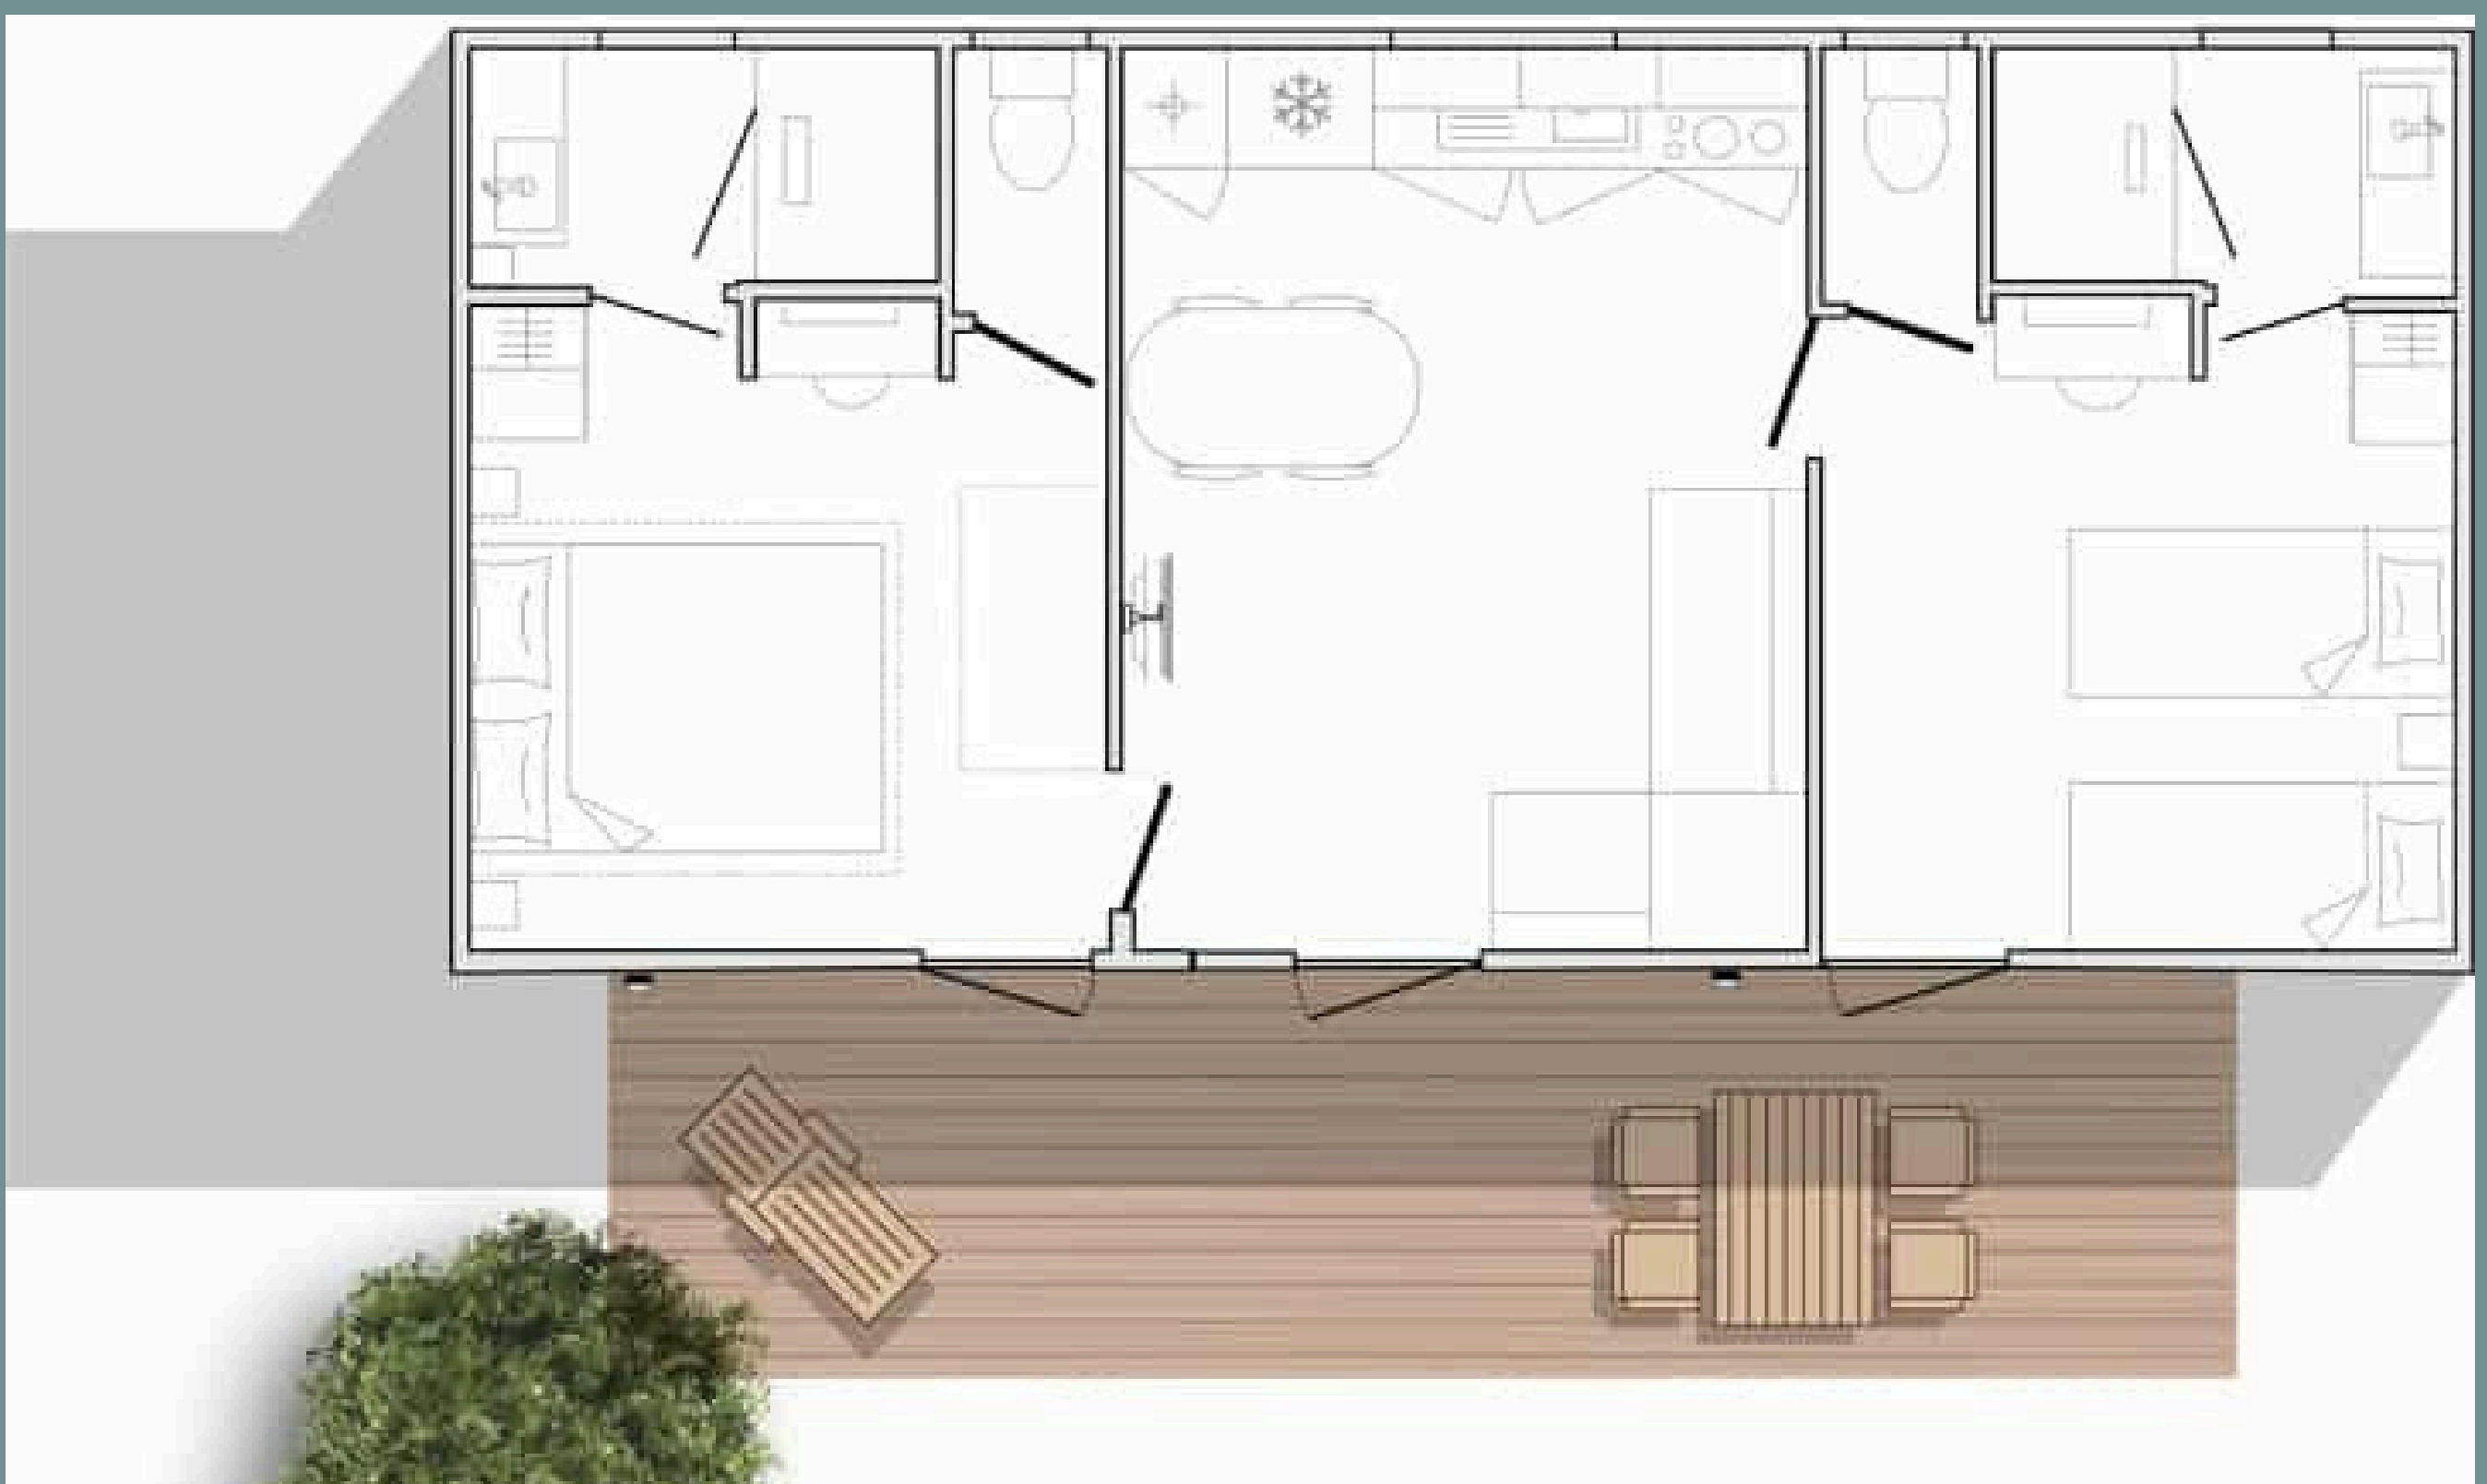

# MAYA

GAMME LUXE - 4 personnes

SERVICE CONFORT : lits faits à l'arrivée, serviettes de bain et de piscine

Télévision  
Lave-vaisselle  
Plancha  
Climatisation  
Wi-Fi

-  2 chambres/2 couchages
-  2 salles de bain
-  Accès illimité espace de co-working
-  Espace détente piscine : lits à baldaquins

## ÉQUIPEMENTS EXTÉRIEURS

1 table

6 chaises

2 transats

Plancha gaz

1 hamac

1 voile d'ombrage

2 vélos adultes

## LITERIE

2 chambres avec 2 lits 160cm x 200cm

Oreillers et couvertures inclus