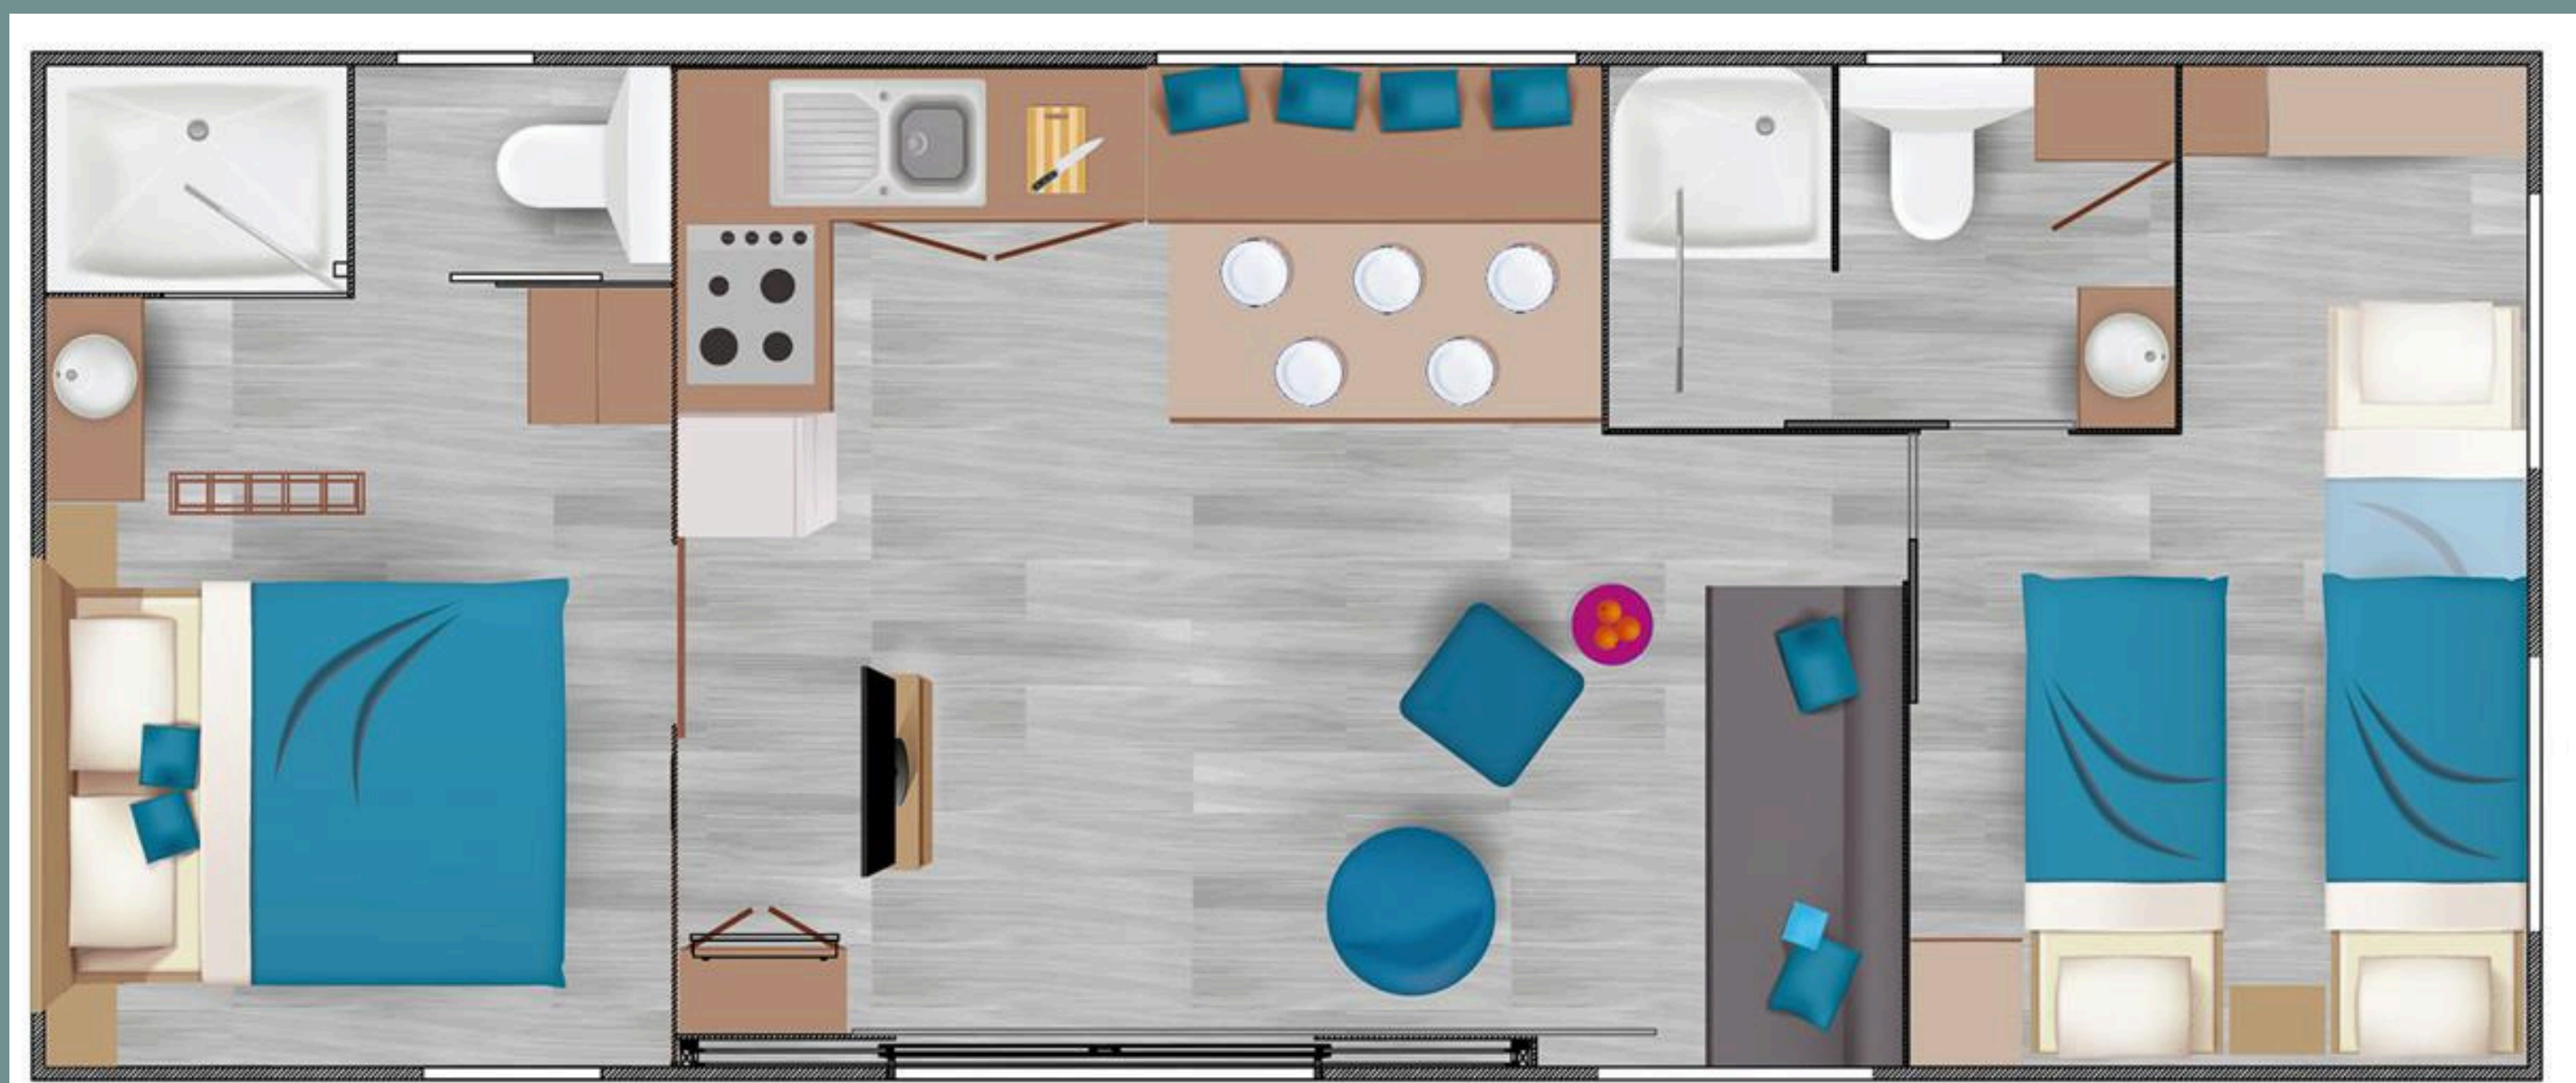

KANI

GAMME PREMIUM - 4 personnes

SERVICE CONFORT : lits faits à l'arrivée, serviettes de bain et de piscine

Télévision

Lave-vaisselle

Plancha

Climatisation

Wi-Fi

2 chambres/3 lits

2 salles de bain

Accès illimité espace de co-working

Espace détente piscine : lits à baldaquins

Draps inclus

38 m²

Animaux non autorisés

ZONE PIÉTONNE

Bouilloire

ÉQUIPEMENTS EXTÉRIEURS

1 table

4 chaises

2 transats

Plancha gaz

1 hamac

1 voile d'ombrage

LITERIE

1 chambre avec 1 lit 160cm x 200cm

1 chambre avec 2 lits 90cm x 190cm

Oreillers et couvertures inclus

Lits à baldaquins

Espace co-working