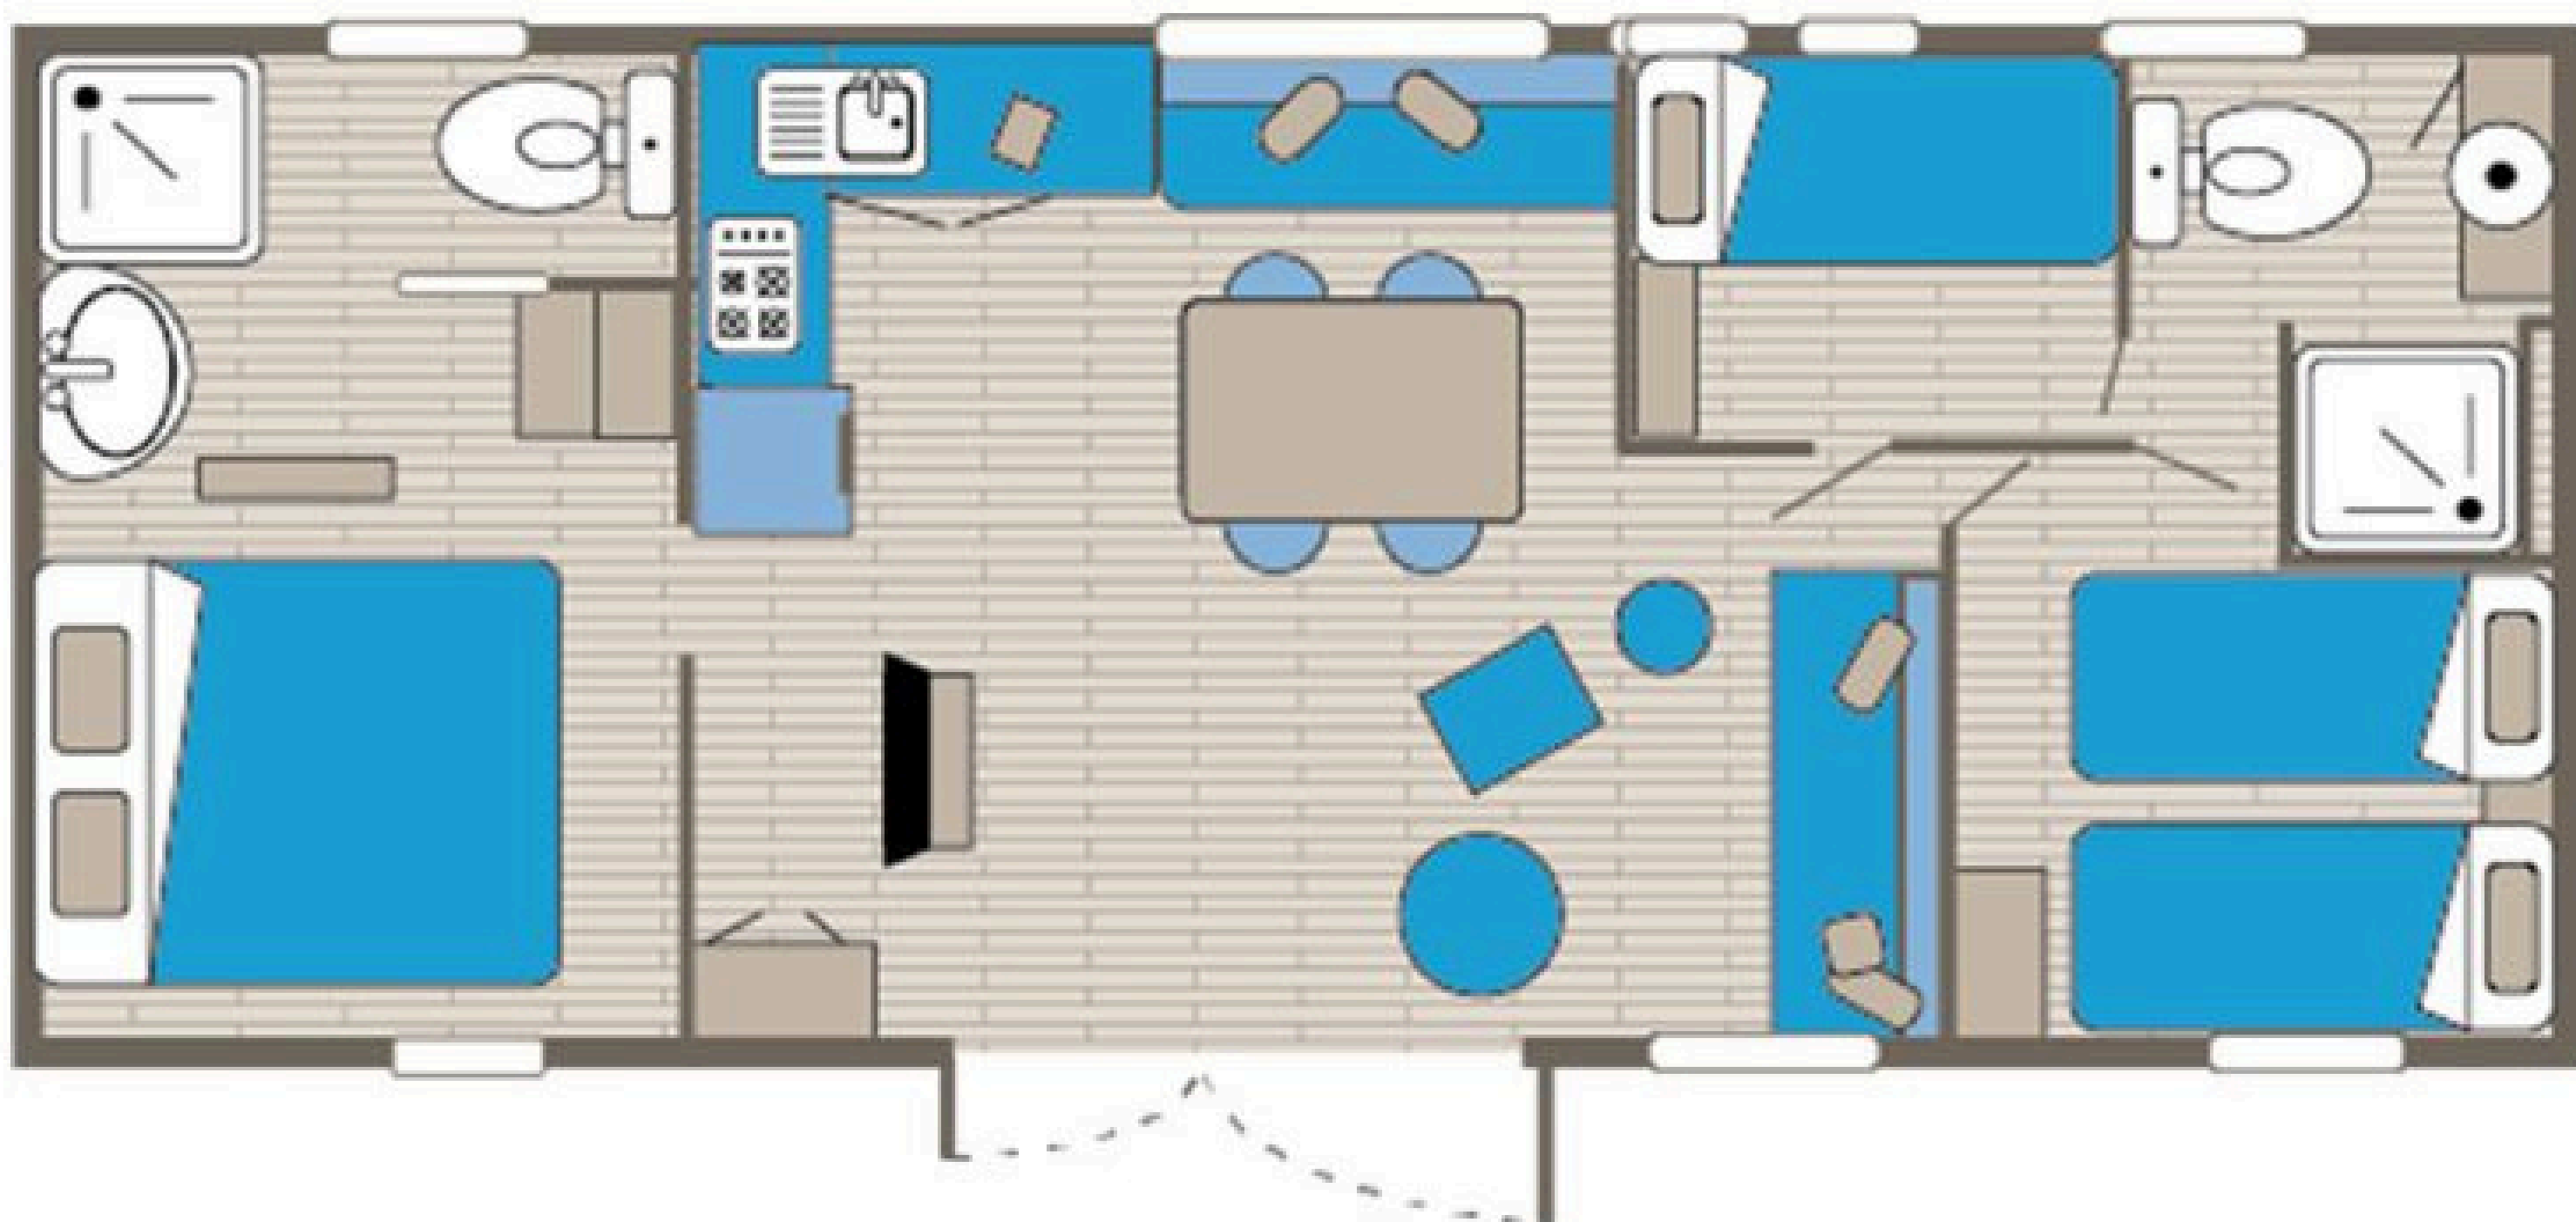

TAOS

GAMME PREMIUM - 6 personnes

SERVICE CONFORT : lits faits à l'arrivée, serviettes de bain et de piscine

Télévision

Lave-vaisselle

Plancha

Climatisation

Wi-Fi

 3 chambres / 5 lits

 2 salles de bain

 Accès illimité espace de co-working

 Espace détente piscine : lits à baldaquins

Draps inclus

43 m²

Animaux non autorisés

ZONE PIÉTONNE

ÉQUIPEMENTS INTÉRIEURS

Frigo congélateur
Micro-ondes
Plaque de cuisson gaz (4 feux)
Cafetière Nespresso
Grille-pain
1 coffre-fort
Lave-vaisselle
Bouilloire

ÉQUIPEMENTS EXTÉRIEURS

1 table
6 chaises
2 transats
1 plancha gaz
1 voile d'ombrage

LITERIE

1 chambre avec 1 lit 160cm x 200cm
1 chambre avec 2 lits 90cm x 190cm
1 chambre avec 2 lits superposés 90cm x 190cm
Oreillers et couvertures inclus

Lits à baldaquins

Espace co-working